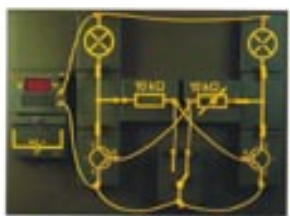

示範型教學實驗軌道組

DS100-1A (價格: 81900)

- 總軌道: 含固定磁鐵, 長 2000mm, 含 4 個。
- 旋轉軌道: 含固定磁鐵, 長 235mm。
- 調整螺絲架: 2 個。
- 垂直軌道支架: 長 150mm。
- 水平軌道支架: 150mm。
- 滑輪固定座, 高 34mm, 4 個。
- 垂直軌道支架, 高 103mm。
- 水平軌道支架, 高 103mm。
- 滑輪固定座, 高 70mm, 2 個。
- 站立軌道, 長 110mm。
- 站立軌道, 長 325mm。
- 站立軌道, 長 500mm。
- 站立管, 高 46mm。
- 有孔站立管, 高 46mm。
- 有螺絲的支撐, 長 60mm。
- 驅動皮帶, 一條 3 條。
- 可動齒輪。
- 滑輪固定座上的軸承。
- 驅動滑輪, 直徑 160mm。
- 定軸承。
- 叉栓。
- 螺絲叉栓。
- 插栓式螺絲固定座, 2 個。
- 孔式螺絲固定座。

Set

立軌組 setDS100-1A
不僅是電學實驗組,
也是力學與熱學實驗
組。

向心力圖

編號	名稱	規	格	單價
NK-1117	示範型電學實驗組	零件盒尺寸約160x120x45mm，零件符號標示印刷線條7mm寬以上，電路符號與連接器標示清楚，零件採用黃、白色等綠色黑板對比清楚的顏色。 背面附有強力磁鐵可吸附於黑板上，零件可收藏於收納箱中。 零件盒明細如下：	2只 2只 2只 1只 1只 1只 1只 1只 1只 2只 1只 1只 1只 2只 2只 1只 1只 1只 1只 1只 2只 1只 1只 4只 5只	

NTL **InnoSYSTEM**

Experiment and Apparatus Catalogue

PHYSICS

- Magnetism
- Electricity
- Electronics
- Optics
- Power Supplies
- Measuring Instruments

easy to assemble • vertical or horizontal • well-ordered

simple • fast • safe

31 Smoothing rectified current

33 Bistable multivibrator

32 Bridge circuit

34 Discharging a capacitor

35 Bridge circuit

35 Capacitor prevents base current

27 Timer