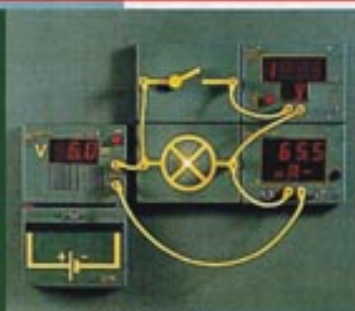

DE720-2A 實驗組－磁性燈泡插座 E10，
實物大小：160x120x45mm

- 採用教室中普遍之綠色板面。
- 電路符號與連結器標示清楚。
- 組件採用黃、白色等，與綠色板面對比清楚的顏色。
- 軌道等採用隱密式設計。
- 儀表顯示清晰。

NTL新系統

可提供您做磁學、電學、電子、光學等方面多達300個實驗。
簡單、快速又安全。

NTL新系統
終於完成了
趕快來試試

- 在教室中可快速組立的物理實驗。
- 簡單明瞭的實驗組合方式。
- 電路清晰不易混淆。
- 組合裝置不和實驗組件混淆。
- 所有組件均可獨立運作，完全符合安全標準。
- 實驗裝置可整齊收納於盒中。

燈泡非歐姆電阻。

電學實驗：LDR 電阻。

Panel (實驗面板)

示範型教學實驗面板組

DS103-1A (價格: 12600)

- 專用底座: 長度 500mm。
- 展示面板: 一面綠色, 一面白色, 尺寸: 900 × 610mm。
- 面板支架: 一對, 長度 600mm, 含固定磁鐵。
- 附件: 螺絲及墊, 可固定於厚度 50mm 以內的桌面。

圖

水平

示範型教學實驗軌道組

DS100-1A (價格: 81900)

- 總軌道: 含固定磁鐵, 長 2000mm, 含 4 個。
- 旋轉軌道: 含固定磁鐵, 長 235mm。
- 調整螺絲架: 2 個。
- 垂直軌道支架: 長 150mm。
- 水平軌道支架: 150mm。
- 滑輪固定座, 高 34mm, 4 個。
- 垂直軌道支架, 高 103mm。
- 水平軌道支架, 高 103mm。
- 滑輪固定座, 高 70mm, 2 個。
- 站立軌道, 長 110mm。
- 站立軌道, 長 325mm。
- 站立軌道, 長 500mm。
- 站立管, 高 46mm。
- 有孔站立管, 高 46mm。
- 有螺絲的支撐, 長 60mm。
- 驅動皮帶, 一條 3 條。
- 可動齒輪。
- 滑輪固定座上的軸承。
- 驅動滑輪, 直徑 160mm。
- 定軸承。
- 叉栓。
- 螺絲叉栓。
- 插栓式螺絲固定座, 2 個。
- 孔式螺絲固定座。