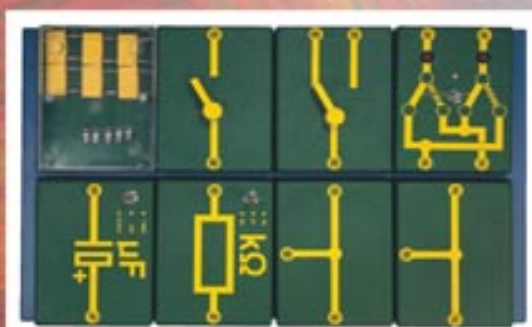

示範型教學實驗軌道組

DS100-1A (價格: 81900)

- 總軌道: 含固定磁鐵, 長 2000mm, 含 4 個。
- 旋轉軌道: 含固定磁鐵, 長 235mm。
- 調整螺絲架: 2 個。
- 垂直軌道支架: 長 150mm。
- 水平軌道支架: 150mm。
- 滑輪固定座, 高 34mm, 4 個。
- 垂直軌道支架, 高 103mm。
- 水平軌道支架, 高 103mm。
- 滑輪固定座, 高 70mm, 2 個。
- 站立軌道, 長 110mm。
- 站立軌道, 長 325mm。
- 站立軌道, 長 500mm。
- 站立管, 高 46mm。
- 有孔站立管, 高 46mm。
- 有螺絲的支撐, 長 60mm。
- 驅動皮帶, 一條 3 條。
- 可動齒輪。
- 滑輪固定座上的軸承。
- 驅動滑輪, 直徑 160mm。
- 定軸承。
- 叉栓。
- 螺絲叉栓。
- 插栓式螺絲固定座, 2 個。
- 孔式螺絲固定座。

Set

立軌組 setDS100-1A
不僅是電學實驗組,
也是力學與熱學實驗
組。

向心力圖

編號	名稱	規	格	單價
NK-1117	示範型電學實驗組	零件盒尺寸約160x120x45mm，零件符號標示印刷線條7mm寬以上，電路符號與連接器標示清楚，零件採用黃、白色等綠色黑板對比清楚的顏色。 背面附有強力磁鐵可吸附於黑板上，零件可收藏於收納箱中。 零件盒明細如下：	2只 2只 2只 1只 1只 1只 1只 1只 1只 2只 1只 1只 1只 2只 2只 1只 1只 1只 1只 1只 2只 1只 1只 4只 5只	

NTL **InnoSYSTEM**

Experiment and Apparatus Catalogue

PHYSICS

- Magnetism
- Electricity
- Electronics
- Optics
- Power Supplies
- Measuring Instruments

easy to assemble • vertical or horizontal • well-ordered